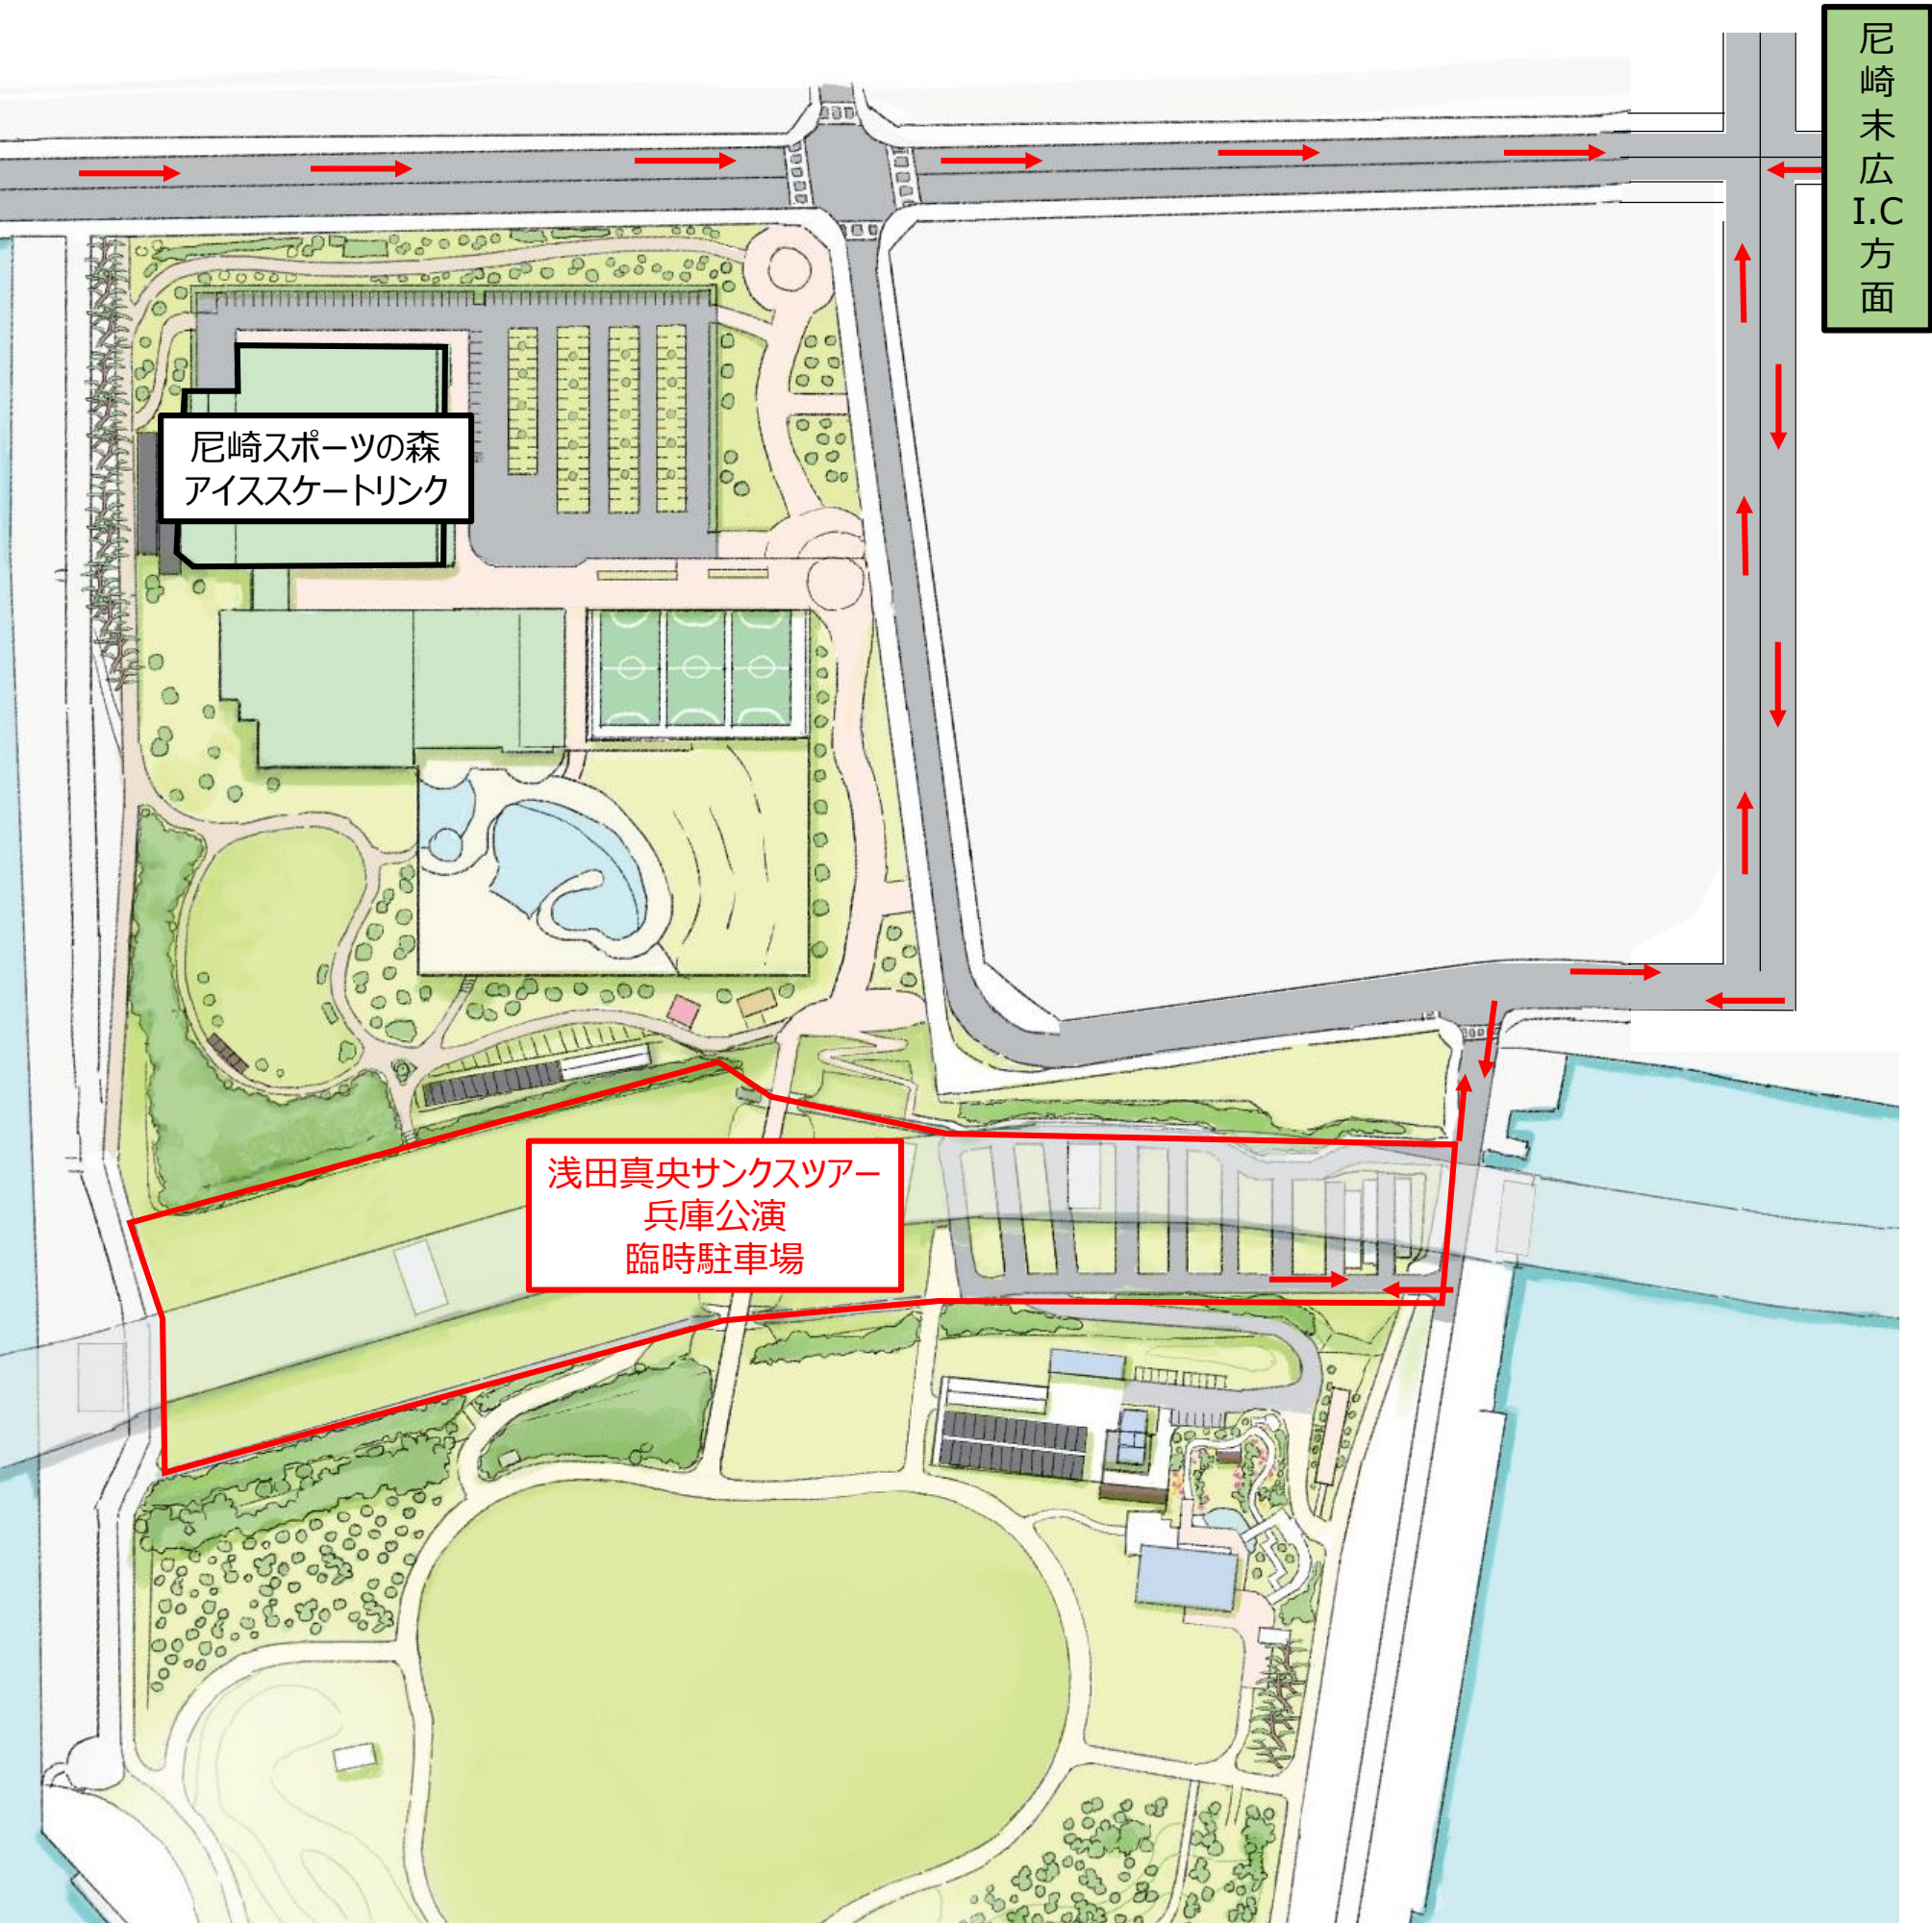

浅田真央サクスツアー-兵庫公演
尼崎スポーツの森アイススケートリンク
臨時駐車場ご案内マップ

※当日、会場・臨時駐車場付近は大変混在が予想されますので、矢印の方向に従ってお進みください。